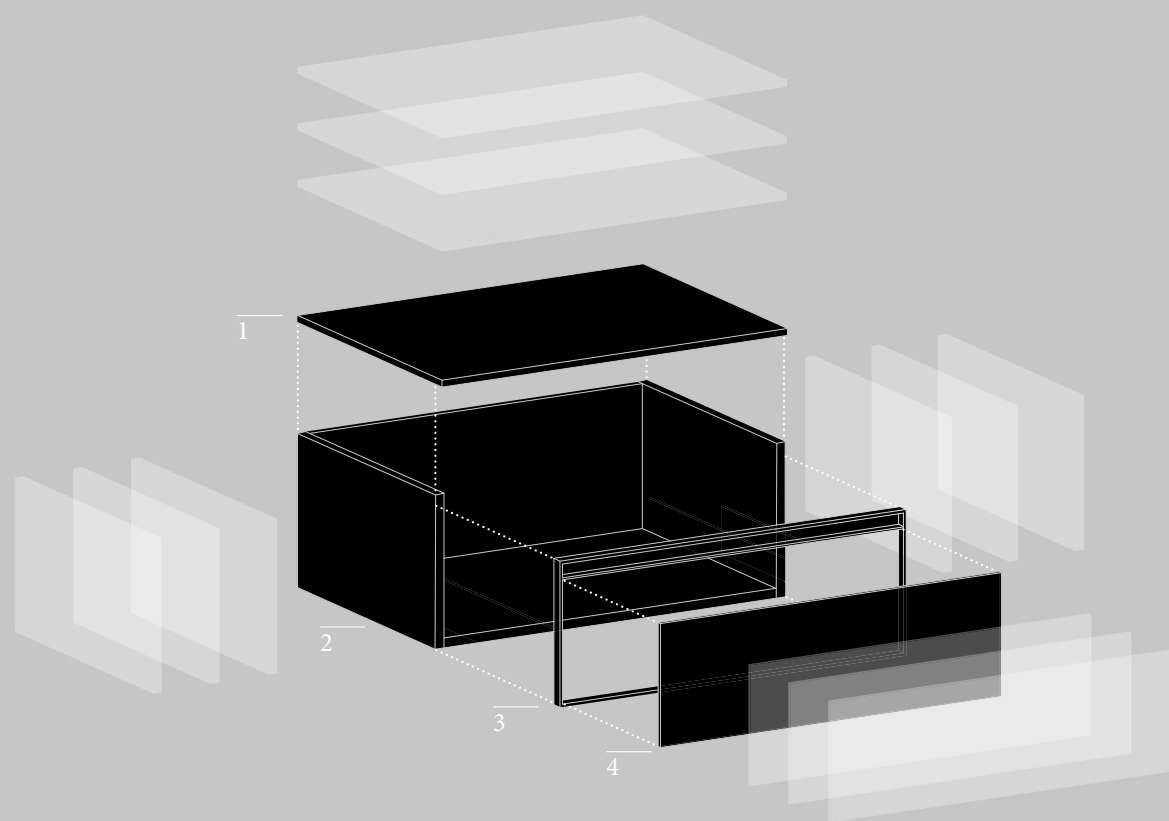

An elegant frame in black or white aluminium, infinite chromatic and material composition between the structure, combined or to match with top, frontals and sides. This is the flexible concept of project which originated Absolute.

Un elegante telaio in alluminio bianco o nero, infinite composizioni cromatiche e materiche fra la scocca, in tinta o abbinamento, e il top, i frontali e i fianchi. Questo è il concetto progettuale flessibile da cui nasce Absolute.

- 1 TOP
- 2 STRUCTURE in 58 FINISHES
- 3 FRAME in 2 DIFFERENT FINISHES
- 4 FRONT in 72 FINISHES

- 1 TOP
- 2 STRUTTURA in 58 VARIANTI
- 3 TELAIO in 2 FINITURE
- 4 FRONTALE in 72 VARIANTI

A modular program.

ARBI
BATHROOM