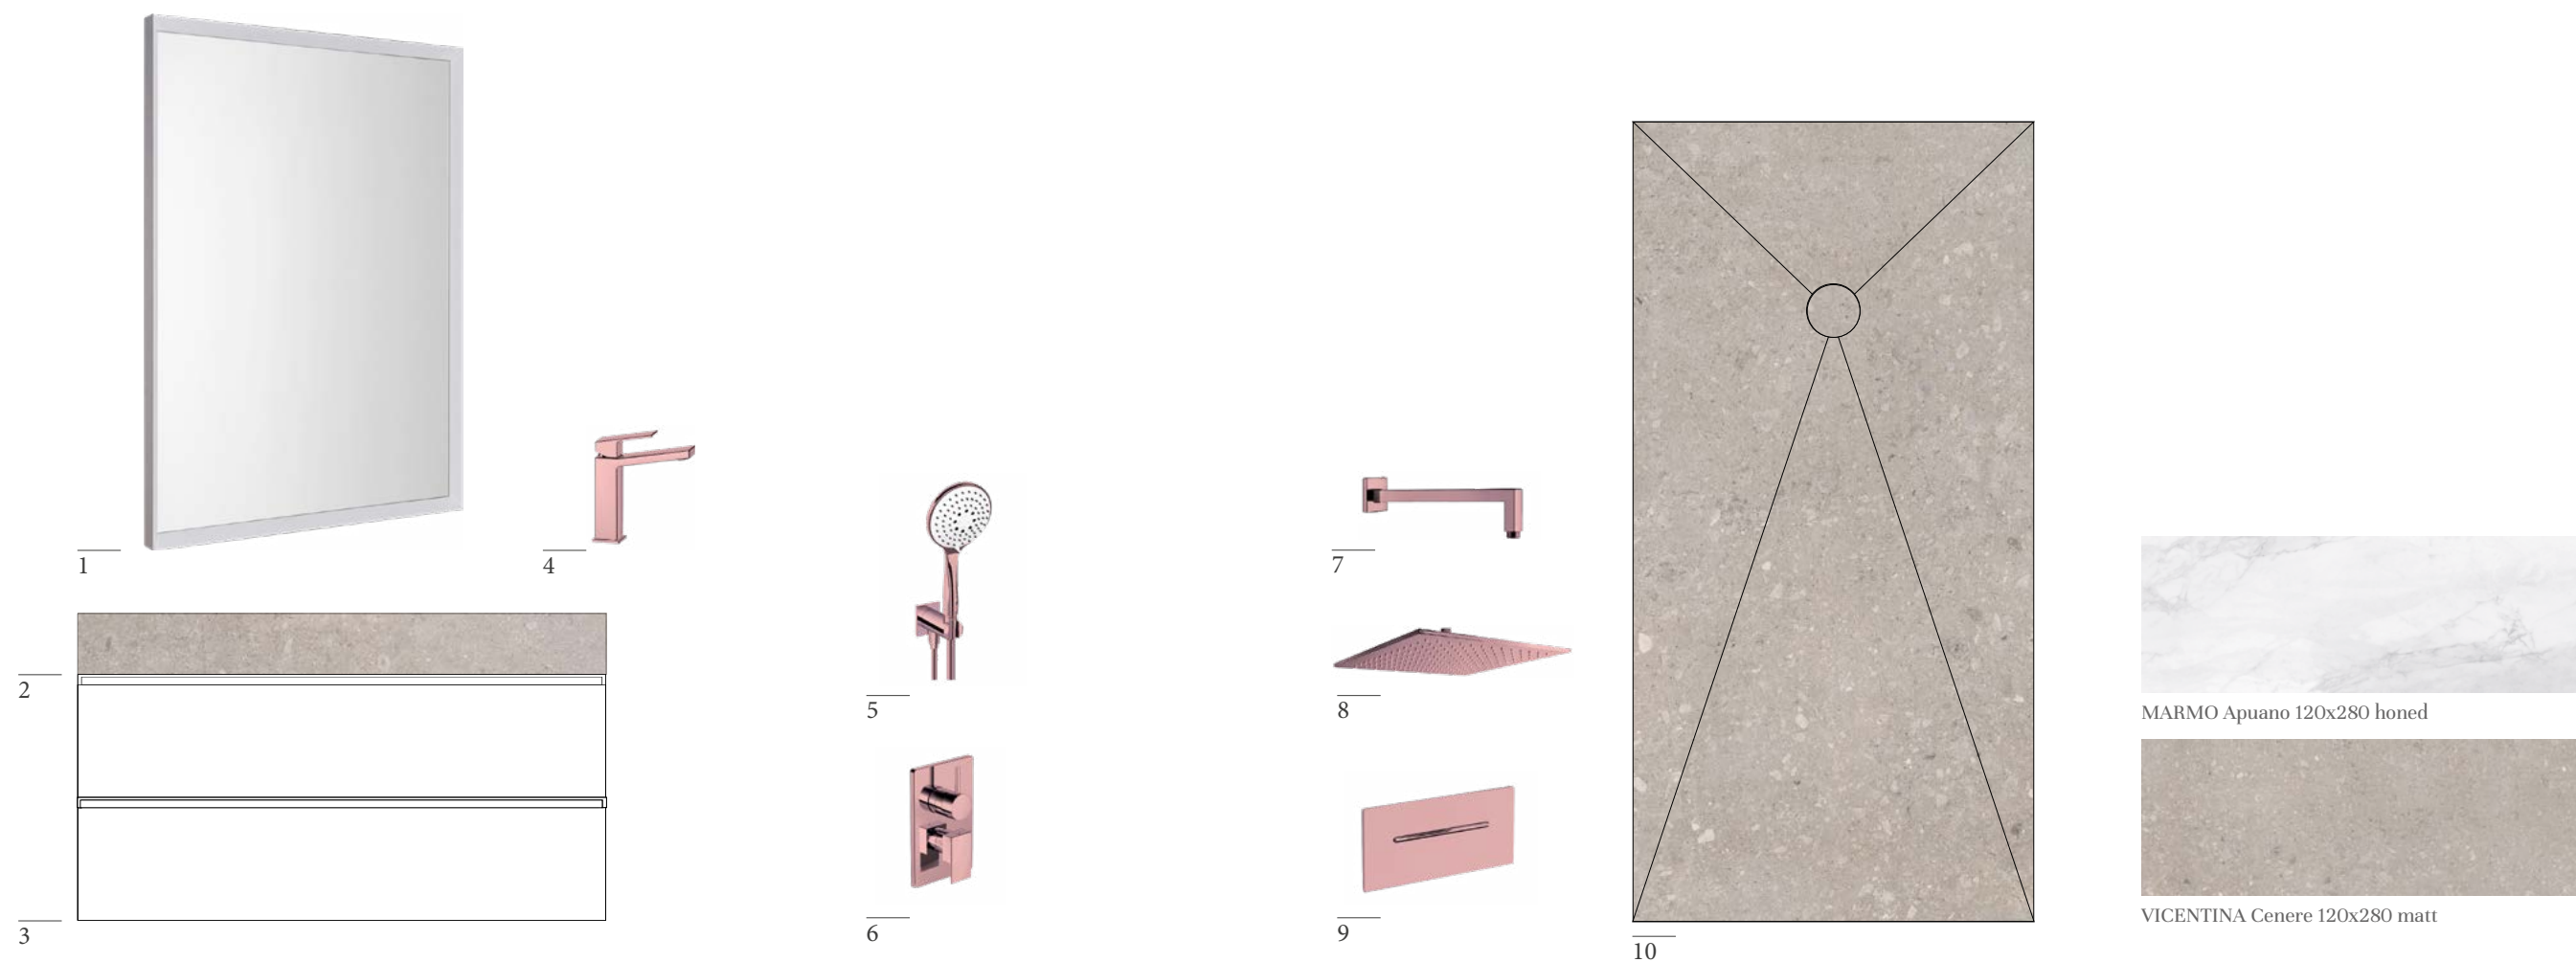

MARMO Apuano 120x280 honed

VICENTINA Cenere 120x280 matt

1 Mirror: **NAIKE**
with aluminium profile.
No switch.
W61,2xH 95cm.

*Specchio: NAIKE
con profilo in alluminio.
Senza interruttore.
L61,2xH 95cm.*

2 Top: **KUKI**
105x50,5x12,2cm.
Structure finish:
VICENTINA Cenere matt

*Top: KUKI
105x50,5x12,2cm.
Finitura struttura:
VICENTINA Cenere matt*

3 Cabinet: **ABSOLUTE**
2 modules: 105x50x50cm
Frame | Structure | Front
finish:
Lacquered Bianco Matt

*Mobile: ABSOLUTE
2 moduli: 105x50x24,5cm
Telaio | Struttura |
Frontale finitura: Bianco
Laccato Matt*

4 **KELIO 63 | 63.1120.0**
Wash basin mixer, 17,5cm
high, center distance 12cm
long, without pop-up drain
and hole for pull-rod.
Finish: Silky Rose

*KELIO 63 | 63.1120.0
Miscelatore lavabo H 17,5cm,
interasse 12cm, senza scarico
e senza foro per salterello.
Finitura: Silky Rose*

5 **KELIO 63 | 44.0481.6**
Built-in hand shower set with
multifunctional hand shower
and wall water inlet.
Finish: Silky Rose

*KELIO 63 | 44.0481.6
Doccetta multifunzione incasso
a parete con presa d'acqua.
Finitura: Silky Rose*

6 **KELIO 63 | 63.5018.8**
External part for wall-mounted
built-in shower mixer with
three-way diverter.
Finish: Silky Rose

*KELIO 63 | 63.5018.8
Parte esterna miscelatore doccia
incasso a parete con deviatore a
tre uscite.
Finitura: Silky Rose*

7 **SHOWERS | 05.5422.8**
Wall-mounted shower arm,
33cm long.
Finish: Silky Rose

*SHOWERS | 05.5422.8
Braccio doccia a parete,
lunghezza 33cm.
Finitura: Silky Rose*

8 **SHOWERS | 04.2337.0**
Shower head 30x30cm.
Finish: Silky Rose

*SHOWERS | 04.2337.0
Soffione doccia 30x30cm.
Finitura: Silky Rose*

9 **SHOWERS | 85.4413.8**
External part for built-in
wall-mounted cascade
water spout 1/2", with
cover plate 30x14,5cm.
Finish: Silky Rose

*SHOWERS | 85.4413.8
Parte esterna bocca di
erogazione incasso a
cascata a parete, ingresso
acqua 1/2", con piastra,
30x14,5cm.
Finitura: Silky Rose*

10 Shower tray:
AUREO sartoriale
180x90x4,3cm
Uncentered plug item.
Finish: VICENTINA
Cenere matt

*Piatto doccia:
AUREO sartoriale
180x90x4,3cm
Piletta decentrata.
Finitura: VICENTINA
Cenere matt*