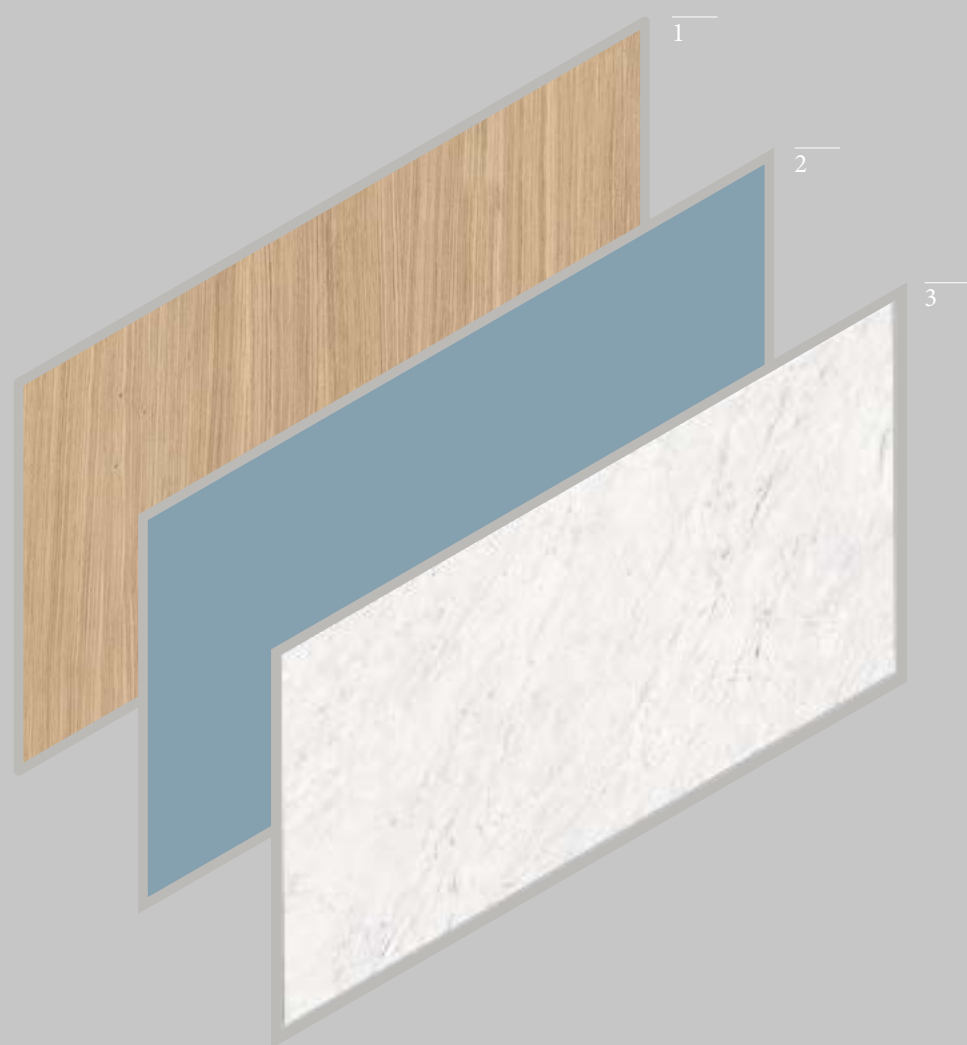

The warmth of wood, the of emotions of lacquered finishes, the charm of porcelain stoneware of Terratinta Group. With Absolute you have the pleasure to choose, to create always unique solutions.

Il calore del legno, le emozioni dei colori laccati, il fascino del gres porcellanato di Terratinta Group. Con Absolute c'è solo il piacere della scelta, per creare soluzioni sempre uniche.

- 1 OAK WOOD
- 2 LACQUERED COLOURS
- 3 PORCELAIN GRES

- 1 LEGNO ROVERE
- 2 LACCATO COLORE
- 3 GRES PORCELLANATO

A modular program.

ARBI
BATHROOM