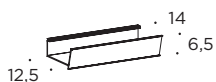

WIDTH / LARGHEZZA	L 60		L 70		L 85		L 95	
HEIGHT / ALTEZZA	H 61,2	H 73,4	H 61,2	H 73,4	H 61,2	H 73,4	H 61,2	H 73,4
ITEM / ARTICOLO	S973	S981	S974	S982	S975	S983	S976	S984

DESCRIPTION / DESCRIZIONE

Boheme mirror with aluminium profile in the black, rodio and inox finishes, with 4000 K LED above and below. No switch.
Specchiera Boheme con profilo in alluminio, nelle finiture nero, rodio e inox, Led 4000 K sotto e sopra. Senza interruttore.

WIDTH / LARGHEZZA	W/L 105		W/L 120		W/L 130		W/L 140	
HEIGHT / ALTEZZA	H 61,2	H 73,4	H 61,2	H 73,4	H 61,2	H 73,4	H 61,2	H 73,4
ITEM / ARTICOLO	S977	S985	S978	S986	S979	S987	S980	S988

DESCRIPTION / DESCRIZIONE

Boheme shelf in white, black, rodio and inox aluminium.
Mensola Boheme in alluminio bianco, nero, rodio e inox.

OUT OF STANDARD Boheme mirror with aluminium profile in the black, rodio and inox finishes, with 4000 K LED above and below. Size on customer request (max. W. 210 x H. 120 cm). Horizontal or vertical. No switch.
Specchiera Boheme FUORI MISURA con profilo in alluminio, nelle finiture nero, rodio, inox o bianco, Led 4000 K sotto e sopra. Dimensioni su richiesta del cliente (max L 210 x H 120 cm). Orizzontale o verticale. Senza interruttore.