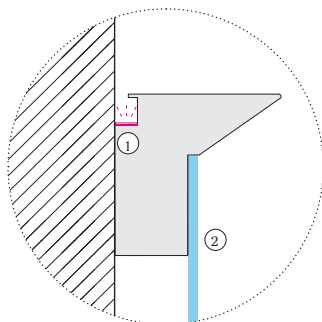

SEZIONE PROFILO SPECCHIERA

1. Luce LED su richiesta**
2. Specchio

NAIKE MIRRORS CAN BE MADE OUT OF STANDARD (item SFMN).

See price calculation at bottom of page.

N.B. SPOTLIGHTS CANNOT BE ADDED TO THE MIRROR.

**Surcharge for rear LED perimeter light: € 180

È POSSIBILE REALIZZARE SPECCHIERE NAIKE FUORI MISURA (art. SFMN).

Vedi calcolo prezzo a fondo pagina.

N.B. NON È POSSIBILE AGGIUNGERE FARETTI ALLA SPECCHIERA.

**Sovrapprezzo per luce LED perimetrale posteriore: € 180

FINISHES / FINITURE

DESCRIPTION / DESCRIZIONE

Naike mirror with aluminium profile (2,6 cm) in the white, black and inox finishes. No switch. **Rear perimeter LED light 4000 K on request € 180**
Specchiera Naike con profilo in alluminio (2,6 cm) nelle finiture bianco, nero e inox. Senza interruttore. **Luce LED perimetrale posteriore 4000 K su richiesta € 180**

WIDTH / LARGHEZZA	W/L 60		W/L 70		W/L 85		W/L 95	
HEIGHT / ALTEZZA	H 61,2	H 73,4	H 61,2	H 73,4	H 61,2	H 73,4	H 61,2	H 73,4
ITEM / ARTICOLO	S872	S880	S873	S881	S874	S882	S875	S883

DESCRIPTION / DESCRIZIONE

Naike mirror with aluminium profile (2,6 cm) in the white, black and inox finishes. No switch. **Rear perimeter LED light 4000 K on request € 180**
Specchiera Naike con profilo in alluminio (2,6 cm) nelle finiture bianco, nero e inox. Senza interruttore. **Luce LED perimetrale posteriore 4000 K su richiesta € 180**

WIDTH / LARGHEZZA	W/L 105		W/L 120		W/L 130		W/L 140	
HEIGHT / ALTEZZA	H 61,2	H 73,4	H 61,2	H 73,4	H 61,2	H 73,4	H 61,2	H 73,4
ITEM / ARTICOLO	S876	S884	S877	S885	S878	S886	S879	S887

DESCRIPTION / DESCRIZIONE

OUT OF STANDARD Naike mirror with aluminium profile (2,6 cm) in the white, black and inox finishes. Size on customer request (max. W. 210 x H. 120 cm). Horizontal or vertical. No switch. **Rear perimeter LED light 4000 K on request € 180**
Specchiera Naike FUORI MISURA con profilo in alluminio (2,6 cm) nelle finiture bianco, nero e inox. Dimensioni su richiesta del cliente (max L 210 x H 120 cm). Orizzontale o verticale. Senza interruttore. **Luce LED perimetrale posteriore 4000 K su richiesta € 180**

Example calculation for mirror 83 x 62 cm (FROM 0,51 TO 0,75 M²)

Esempio calcolo per specchio 83 x 62 cm (DA 0,51 A 0,75 MQ)

Example calculation for mirror 140 x 75 cm (OVER 1 M²)

Esempio calcolo per specchio 140 x 75 cm (OLTRE 1 MQ)

OUT OF STANDARD / FUORI MISURA

SQ. MT./ MQ	UP TO / FINO A 0,5 MQ	FROM/DA 0,51 TO/A 0,75 MQ	FROM/DA 0,76 TO/A 1 MQ	FROM/DA 1,01 TO/A 2,5 MQ
ITEM / ARTICOLO			SFMN