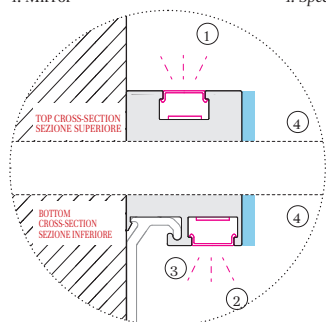

SEZIONE PROFILO SPECCHIERA

1. Luce Led superiore di serie
2. Luce led inferiore di serie
3. Mensola Boheme, su richiesta
4. Specchio

BOHEME MIRRORS CAN BE MADE OUT OF STANDARD (item SFMO). See price calculation at bottom of page.

N.B. SPOTLIGHTS CANNOT BE ADDED TO THE MIRROR. The Boheme shelf can be added to the Boheme mirror, in the following sizes: W. 35, 50 or 70 cm (see table below).

È POSSIBILE REALIZZARE SPECCHIERE BOHEME FUORI MISURA

(art. SFMO). Vedi calcolo prezzo a fondo pagina.

N.B. NON È POSSIBILE AGGIUNGERE FARETTI ALLA SPECCHIERA.

Alla specchiera Boheme è possibile aggiungere la mensola Boheme, nelle dimensioni L 35, 50 o 70 cm (vedi tabella sotto).

FINISHES / FINITURE

FM FINISH / FINITURA FM

DESCRIPTION / DESCRIZIONE

Boheme mirror with aluminium profile in the black, rodio and inox finishes, with 4000 K LED above and below. No switch.
Specchiera Boheme con profilo in alluminio, nelle finiture nero, rodio e inox, led 4000 K sotto e sopra. Senza interruttore.

WIDTH / LARGHEZZA	L 60		L 70		L 85		L 95	
HEIGHT / ALTEZZA	H 61,2	H 73,4	H 61,2	H 73,4	H 61,2	H 73,4	H 61,2	H 73,4
ITEM / ARTICOLO	S973	S981	S974	S982	S975	S983	S976	S984

DESCRIPTION / DESCRIZIONE

Boheme mirror with aluminium profile in the black, rodio and inox finishes, with 4000 K LED above and below. No switch.
Specchiera Boheme con profilo in alluminio, nelle finiture nero, rodio e inox, Led 4000 K sotto e sopra. Senza interruttore.

WIDTH / LARGHEZZA	W/L 105		W/L 120		W/L 130		W/L 140	
HEIGHT / ALTEZZA	H 61,2	H 73,4	H 61,2	H 73,4	H 61,2	H 73,4	H 61,2	H 73,4
ITEM / ARTICOLO	S977	S985	S978	S986	S979	S987	S980	S988

DESCRIPTION / DESCRIZIONE

Boheme shelf in white, black, rodio and inox aluminium.
Mensola Boheme in alluminio bianco, nero, rodio e inox.

OUT OF STANDARD Boheme mirror with aluminium profile in the black, rodio and inox finishes, with 4000 K LED above and below. Size on customer request (max. W. 210 x H. 120 cm). Horizontal or vertical. No switch.
Specchiera Boheme FUORI MISURA con profilo in alluminio, nelle finiture nero, rodio, inox o bianco, Led 4000 K sotto e sopra. Dimensioni su richiesta del cliente (max L 210 x H 120 cm). Orizzontale o verticale. Senza interruttore.

Example calculation for mirror 83x62 cm (FROM 0.51 TO 0.75 M²)
(0,83 x 0,62) = 0,51 m² - € 437
Esempio calcolo per specchio 83x62 cm (DA 0,51 A 0,75 MQ)
(0,83 x 0,62) = 0,51 mq. - € 437

Example calculation for mirror 140x75 cm (OVER 1 M²)
(1,4 x 0,75) = 1,05 m² / 1,05 m² x € 495 = € 519,75
Esempio calcolo per specchio 140x75 cm (OLTRE 1 MQ)
(1,4 x 0,75) = 1,05 mq. / 1,05 mq. x € 495 = € 519,75

HEIGHT / ALTEZZA	H 6,5			OUT OF STANDARD / FUORI MISURA			
WIDTH / LARGHEZZA	W/L 35	W/L 50	W/L 70	UP TO/FINO A 0,5 MQ	FROM/DA 0,51 TO/A 0,75 MQ	FROM/DA 0,76 TO/A 1 MQ	FROM/DA 1,01 TO/A 2,5 MQ
ITEM / ARTICOLO	V917	V918	V919	SFMO			
White and black aluminium Alluminio bianco e nero							
Aluminium Inox and Rodio / Alluminio inox e rodio