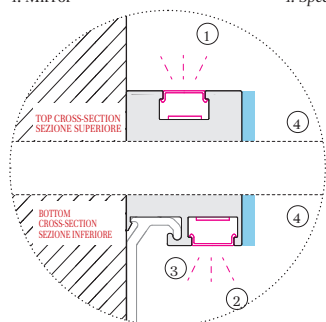

SEZIONE PROFILO SPECCHIERA

1. Luce Led superiore di serie
2. Luce led inferiore di serie
3. Mensola Boheme, su richiesta
4. Specchio

BOHEME MIRRORS CAN BE MADE OUT OF STANDARD

(item SFMO). See price calculation at bottom of page.
N.B. SPOTLIGHTS CANNOT BE ADDED TO THE MIRROR.
The Boheme shelf can be added to the Boheme mirror, in the following sizes: W. 35, 50 or 70 cm (see table below).

È POSSIBILE REALIZZARE SPECCHIERE BOHEME FUORI MISURA

(art. SFMO). Vedi calcolo prezzo a fondo pagina.
N.B. NON È POSSIBILE AGGIUNGERE FARETTI ALLA SPECCHIERA.

Alla specchiera Boheme è possibile aggiungere la mensola Boheme, nelle dimensioni L 35, 50 o 70 cm (vedi tabella sotto).

FINISHES / FINITURE

FM FINISH / FINITURA FM

DESCRIPTION / DESCRIZIONE	Boheme mirror with aluminium profile in the black, rodio and inox finishes, with 4000 K LED above and below. No switch. Specchiera Boheme con profilo in alluminio, nelle finiture nero, rodio e inox, led 4000 K sotto e sopra. Senza interruttore.							
	L 60		L 70		L 85		L 95	
HEIGHT / ALTEZZA	H 61,2	H 73,4	H 61,2	H 73,4	H 61,2	H 73,4	H 61,2	H 73,4
ITEM / ARTICOLO	S973	S981	S974	S982	S975	S983	S976	S984

DESCRIPTION / DESCRIZIONE	Boheme mirror with aluminium profile in the black, rodio and inox finishes, with 4000 K LED above and below. No switch. Specchiera Boheme con profilo in alluminio, nelle finiture nero, rodio e inox, Led 4000 K sotto e sopra. Senza interruttore.							
	W/L 105		W/L 120		W/L 130		W/L 140	
HEIGHT / ALTEZZA	H 61,2	H 73,4	H 61,2	H 73,4	H 61,2	H 73,4	H 61,2	H 73,4
ITEM / ARTICOLO	S977	S985	S978	S986	S979	S987	S980	S988

DESCRIPTION / DESCRIZIONE	Boheme shelf in white, black, rodio and inox aluminium. Mensola Boheme in alluminio bianco, nero, rodio e inox.			OUT OF STANDARD Boheme mirror with aluminium profile in the black, rodio and inox finishes, with 4000 K LED above and below. Size on customer request (max. W. 210 x H. 120 cm). Horizontal or vertical. No switch. Specchiera Boheme FUORI MISURA con profilo in alluminio, nelle finiture nero, rodio, inox o bianco, Led 4000 K sotto e sopra. Dimensioni su richiesta del cliente (max L 210 x H 120 cm). Orizzontale o verticale. Senza interruttore.			
				Example calculation for mirror 83x62 cm (FROM 0.51 TO 0.75 M²) (0,83 x 0,62) = 0,51 m² - € 437 Esempio calcolo per specchio 83x62 cm (DA 0,51 A 0,75 MQ) (0,83 x 0,62) = 0,51 mq. - € 437 Example calculation for mirror 140x75 cm (OVER 1 M²) (1,4 x 0,75) = 1,05 m² / 1,05 m² x € 495 = € 519,75 Esempio calcolo per specchio 140x75 cm (OLTRE 1 MQ) (1,4 x 0,75) = 1,05 mq. / 1,05 mq. x € 495 = € 519,75			
HEIGHT / ALTEZZA	H 6,5			OUT OF STANDARD / FUORI MISURA			
WIDTH / LARGHEZZA	W/L 35	W/L 50	W/L 70	UP TO/FINO A 0,5 MQ	FROM/DA 0,51 TO/A 0,75 MQ	FROM/DA 0,76 TO/A 1 MQ	FROM/DA 1,01 TO/A 2,5 MQ
ITEM / ARTICOLO	V917	V918	V919	SFMO			
White and black aluminium Alluminio bianco e nero							
Aluminium Inox and Rodio / Alluminio inox e rodio