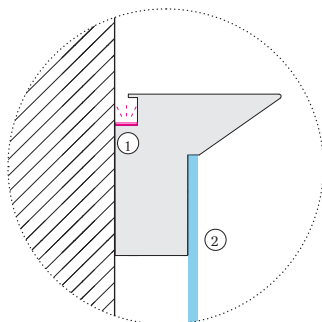

SEZIONE PROFILO SPECCHIERA

1. Luce LED su richiesta**
2. Specchio

NAIKE MIRRORS CAN BE MADE OUT OF STANDARD

(item SFMN).

See price calculation at bottom of page.

N.B. SPOTLIGHTS CANNOT BE ADDED TO THE MIRROR.

**Surcharge for rear LED perimeter light: € 180

È POSSIBILE REALIZZARE SPECCHIERE NAIKE FUORI MISURA

(art. SFMN).

Vedi calcolo prezzo a fondo pagina.

N.B. NON È POSSIBILE AGGIUNGERE FARETTI ALLA SPECCHIERA.

**Sovrapprezzo per luce LED perimetrale posteriore: € 180

FINISHES / FINITURE

DESCRIPTION / DESCRIZIONE

Naïke mirror with aluminium profile (2,6 cm) in the white, black and inox finishes. No switch. **Rear perimeter LED light 4000 K on request € 180**
Specchiera Naïke con profilo in alluminio (2,6 cm) nelle finiture bianco, nero e inox. Senza interruttore. **Luce LED perimetrale posteriore 4000 K su richiesta € 180**

WIDTH / LARGHEZZA	W/L 60		W/L 70		W/L 85		W/L 95	
HEIGHT / ALTEZZA	H 61,2	H 73,4	H 61,2	H 73,4	H 61,2	H 73,4	H 61,2	H 73,4
ITEM / ARTICOLO	S872	S880	S873	S881	S874	S882	S875	S883

DESCRIPTION / DESCRIZIONE

Naïke mirror with aluminium profile (2,6 cm) in the white, black and inox finishes. No switch. **Rear perimeter LED light 4000 K on request € 180**
Specchiera Naïke con profilo in alluminio (2,6 cm) nelle finiture bianco, nero e inox. Senza interruttore. **Luce LED perimetrale posteriore 4000 K su richiesta € 180**

WIDTH / LARGHEZZA	W/L 105		W/L 120		W/L 130		W/L 140	
HEIGHT / ALTEZZA	H 61,2	H 73,4	H 61,2	H 73,4	H 61,2	H 73,4	H 61,2	H 73,4
ITEM / ARTICOLO	S876	S884	S877	S885	S878	S886	S879	S887

DESCRIPTION / DESCRIZIONE

OUT OF STANDARD Naïke mirror with aluminium profile (2,6 cm) in the white, black and inox finishes. Size on customer request (max. W. 210 x H. 120 cm). Horizontal or vertical. No switch. **Rear perimeter LED light 4000 K on request € 180**
Specchiera Naïke FUORI MISURA con profilo in alluminio (2,6 cm) nelle finiture bianco, nero e inox. Dimensioni su richiesta del cliente (max L 210 x H 120 cm). Orizzontale o verticale. Senza interruttore. **Luce LED perimetrale posteriore 4000 K su richiesta € 180**

Example calculation for mirror 83 x 62 cm (FROM 0,51 TO 0,75 M²)

$(0,83 \times 0,62) = 0,51 \text{ m}^2 / € 361$

Esempio calcolo per specchio 83 x 62 cm (DA 0,51 A 0,75 MQ)

$(0,83 \times 0,62) = 0,51 \text{ mq} / € 361$

Example calculation for mirror 140 x 75 cm (OVER 1 M²)

Esempio calcolo per specchio 140 x 75 cm (OLTRE 1 MQ)

OUT OF STANDARD / FUORI MISURA

SQ. MT. / MQ	UP TO / FINO A 0,5 MQ	FROM/DA 0,51 TO/A 0,75 MQ	FROM/DA 0,76 TO/A 1 MQ	FROM/DA 1,01 TO/A 2,5 MQ
ITEM / ARTICOLO			SFMN