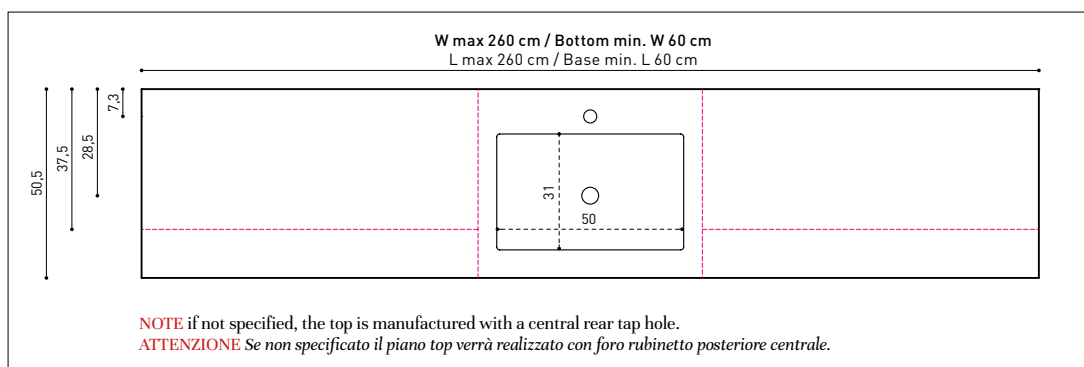

Inside bowl W. 50 x D. 31 x H. 10 cm

per basi portalavabo

min. L 60 x P 50 cm (per sp. 1,2 cm)
min. L 70 x P 50 cm (per sp. 8-12,2 cm)
(inst. con piletta art. 5698-5699 o 5696)

Vasca interna L 50 x P 31 x H 10 cm