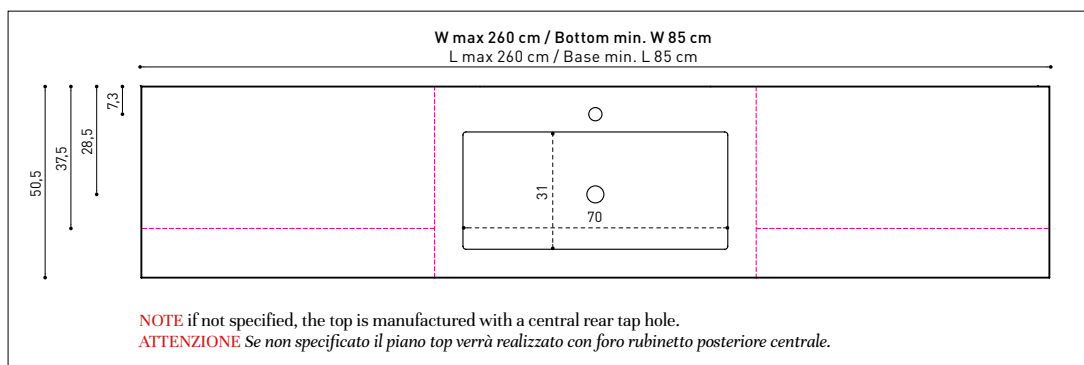

Inside bowl W. 50 x D. 31 x H. 10 cm

per basi portalavabo

min. L 60 x P 50 cm (per sp. 1,2 cm)
min. L 70 x P 50 cm (per sp. 8-12,2 cm)
(inst. con piletta art. 5698-5699 o 5696)

Vasca interna L 50 x P 31 x H 10 cm

PLAZA

for basin units

min. W. 85 x D. 50 cm
(install with plug item 5698-5699 or 5696)

Inside bowl W. 70 x D. 31 x H. 10 cm

per basi portalavabo

min. L 85 x P 50 cm
(inst. con piletta art. 5698-5699 o 5696)

Vasca interna L 70 x P 31 x H 10 cm

Accessories / Accessori

Removable sloped insert / Scivolo removibile

White metal bracket for 8 cm and 12.2 cm thick top / Staffa per top sp. 8 e 12,2 cm in metallo bianco